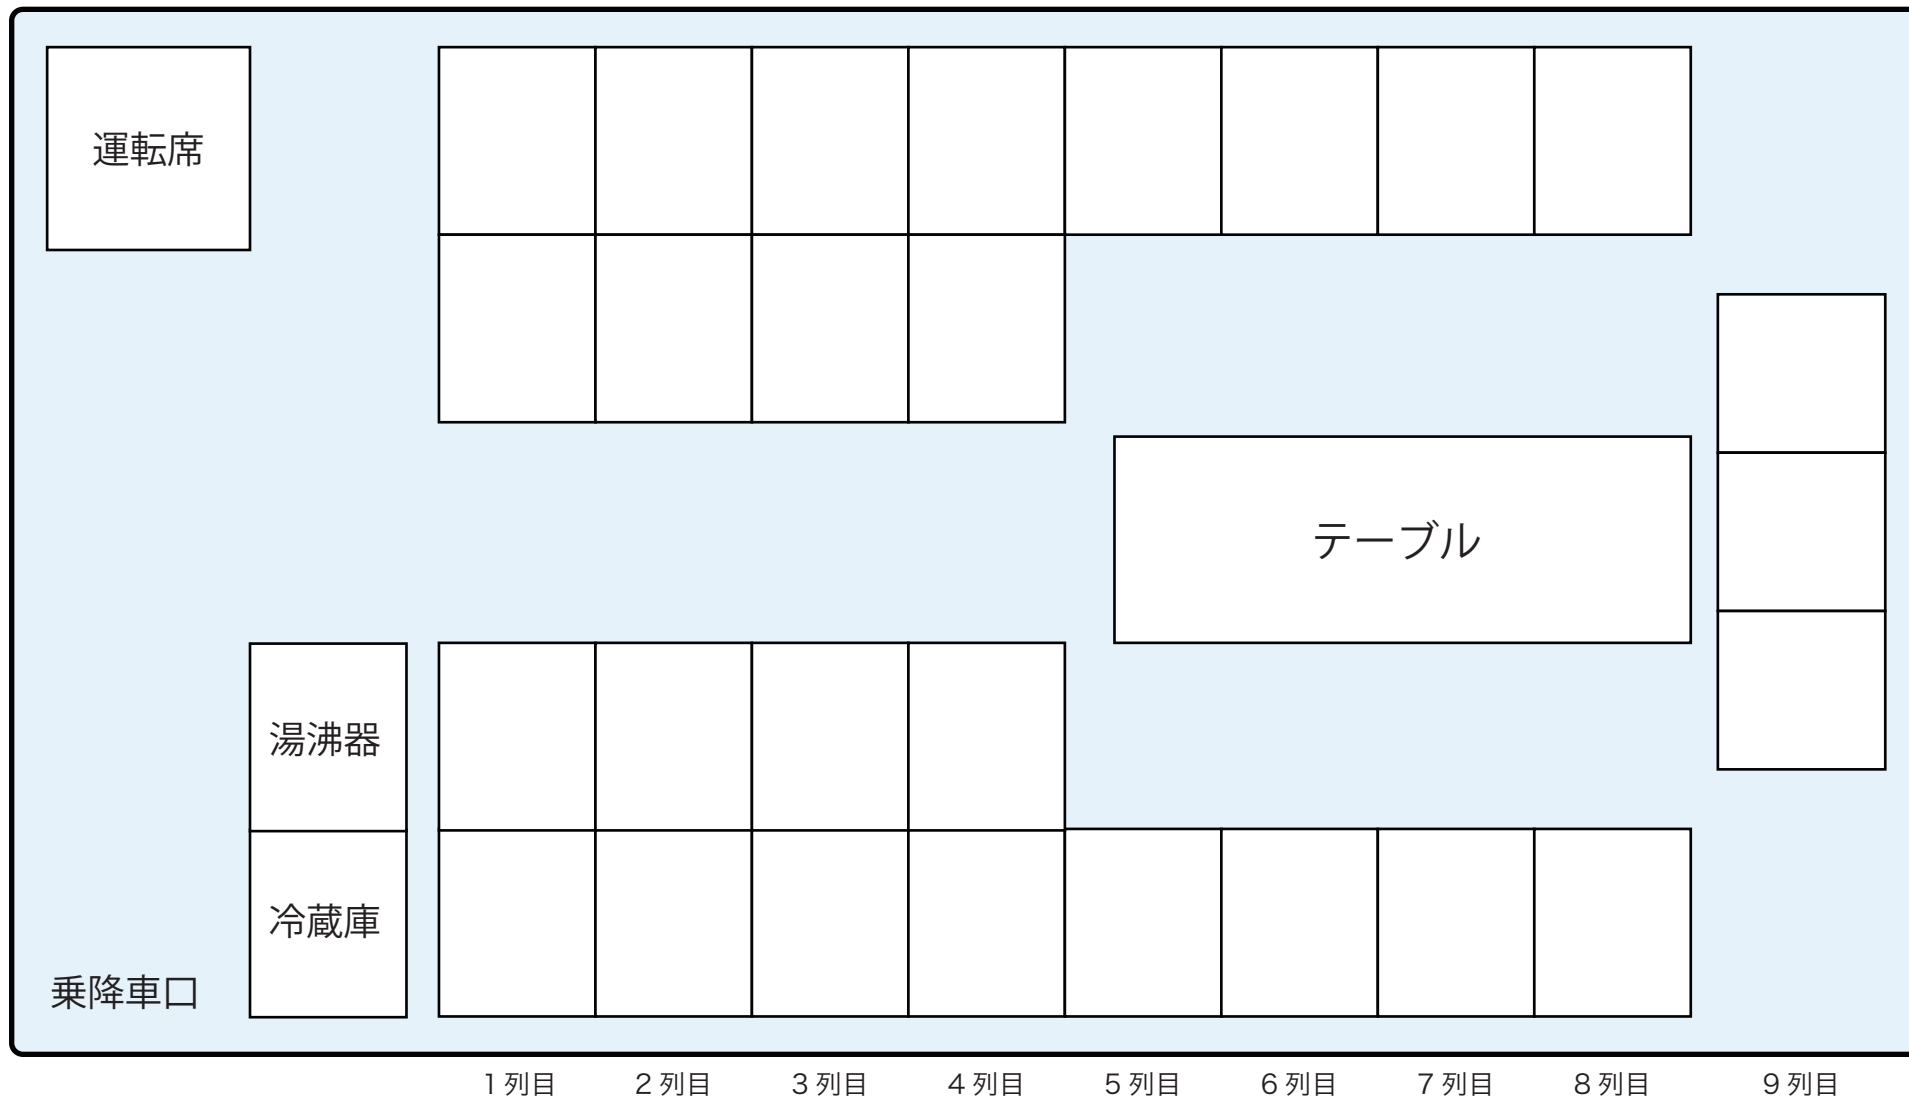

中型観光バス座席表 (サロン席)

正座席 27 席

長さ 9.0m 幅 2.5m 高さ 3.5m

装備 / テレビ、DVD、カラオケ、サロン席、ワイヤレスマイク
冷蔵庫、湯沸器、トランク、ビンゴ、エアサス

不二洋交通株式会社

〒334-0013 埼玉県川口市南鳩ヶ谷 4-16-1
TEL: 0120-016-403 / FAX: 048-283-9924
URL: <http://www.fujiyou-koutuu.com/>