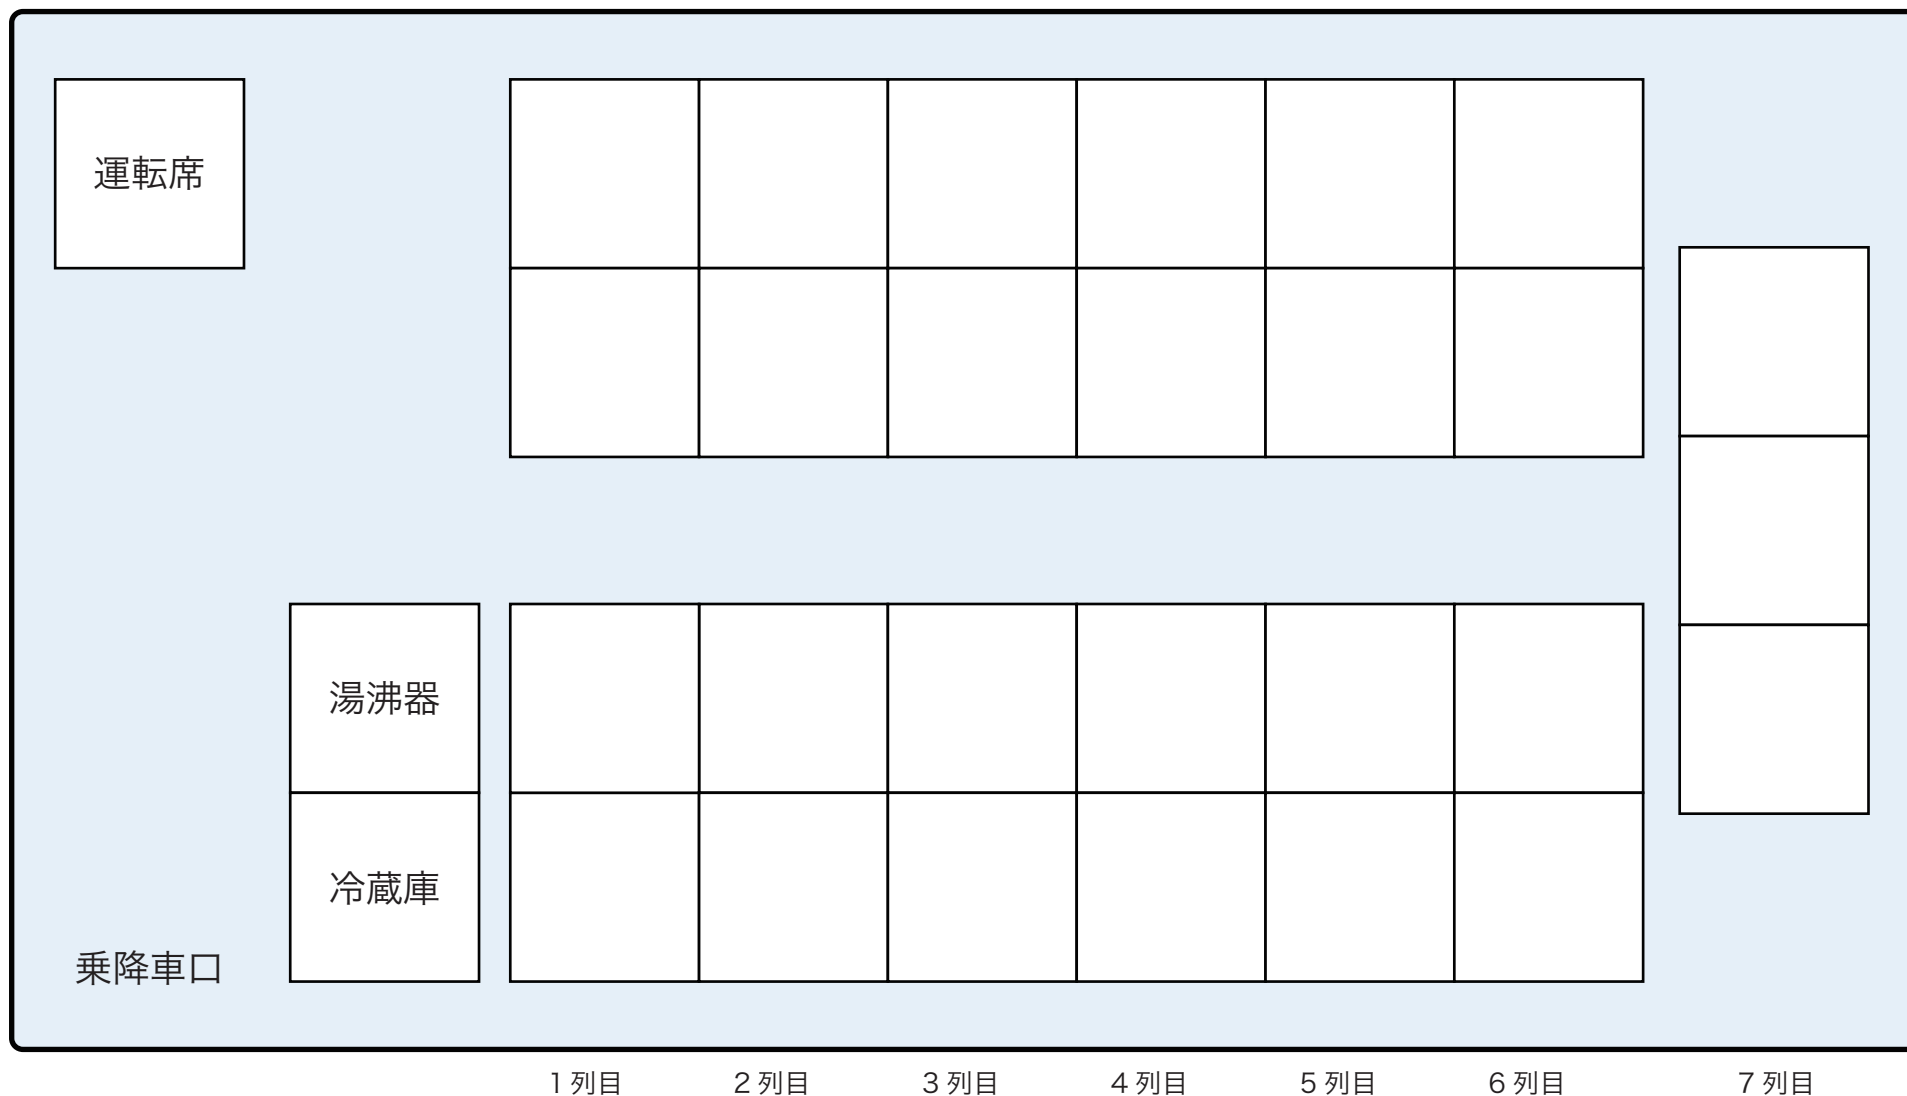

# 中型観光バス座席表 (標準)

## 正座席 27 席

長さ 9.0m 幅 2.5m 高さ 3.5m

装備 / テレビ、DVD、カラオケ、サロン席、ワイヤレスマイク  
冷蔵庫、湯沸器、トランク、ビンゴ、エアサス

**不二洋交通株式会社**

〒334-0013 埼玉県川口市南鳩ヶ谷 4-16-1  
TEL: 0120-016-403 / FAX: 048-283-9924  
URL: <http://www.fujiyou-koutuu.com/>